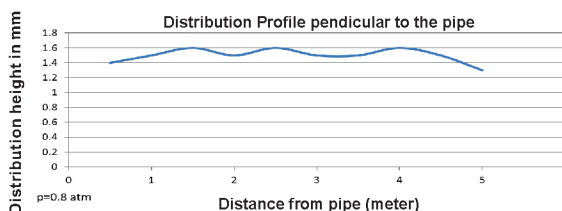

Пятислойная резбовая труба

Замещение полиэтиленовых жестких труб в капельном орошении и передачи воды

- ✔ - обладает международным стандартом (БО 9001 — 2008) большой ресурс эксплуатации (минимально 5 лет) благодаря обладанию ультрафиолетовых материалов с гарантией 6 лет
- ✔ -- пятислойная структура, включая ниточное волокно и полиэтиленовый материал
- ✔ -- удобство в установлении, размещении и сборки
- ✔ -- маленький расход для исполнения в сравнении с жестким полиэтиленом

A replacement of hard PE in drip irrigation and water delivering

- ✔ Long-term reliability due to ANTI-UV materials that used to protect the pipe against solar radiation with two years of warranty
- ✔ Manufactured by 5 layers that consist 3 layers of PE and 2 layers of yarn
- ✔ Easy and fast installation, rolling up and displacing
- ✔ Economical in comparison with hard PE
- ✔ International standard (iso 2008-9001)

Roll (m)	C.hz	Working Pressure (bar)	size	
			in.	mm
101	145	1/5	2	50
101	145	1/5	2/5	63
101	145	1/5	3	75
101	145	1/5	3/5	90
101	145	1/5	4	100
101	145	1/5	4/5	110
101	145	1/5	5	125
101	145	1/5	5/5	140
101	145	1/4	6	150
101	145	1/4	6/5	160
101	145	1/3	8	200

Водосточная труба (ASA-FLTX)

Складные водосточные трубы в системе орошении малого давления подходящее замещение классического капельного орошения

- ✔ орошение всех ферм посева растений с короткими стеблями
- ✔ трубы подходящие для первичного орошения всех видов растений орошение ферм овощей, зерновых злаков и садовых фруктов
- ✔ удобство в установлении, размещении и сборки

MAX Laying Length	LPH/m	Spraying width (m)	Uniformity Coefficient	Work Pressure (bar)	Max Work Pressure (bar)	SIZE in.
40	160	8	84 %	0/8	1	1
70	160	8	84 %	0/8	1	1/5
100	160	8	84 %	0/8	1	2
125	160	8	84 %	0/8	1	2/5

Note : spraying width is 4 meter from each side